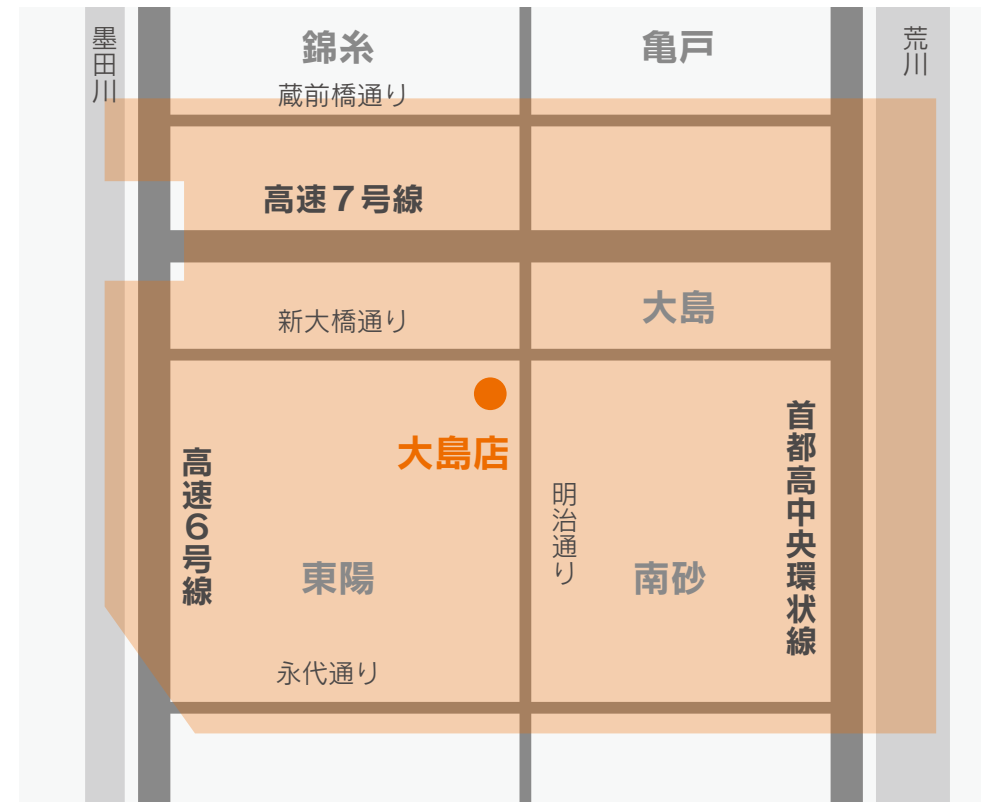

大島店

江東区

- 江東区猿江 1～2丁目
- 江東区海辺
- 江東区亀戸 1～2丁目、5～9丁目
- 江東区高橋
- 江東区三好 2～4丁目
- 江東区住吉 1～2丁目
- 江東区常盤 1～2丁目
- 江東区新大橋 1～3丁目
- 江東区森下 1～5丁目
- 江東区深川 1～2丁目
- 江東区清澄 2～3丁目
- 江東区石島
- 江東区千石 1～3丁目
- 江東区千田
- 江東区扇橋 1～3丁目
- 江東区大島 1～9丁目
- 江東区冬木
- 江東区東砂 1～8丁目
- 江東区東陽 3～7丁目
- 江東区南砂 1～7丁目
- 江東区白河 1～4丁目
- 江東区富岡 2丁目
- 江東区平野 1～4丁目
- 江東区北砂 1～7丁目
- 江東区毛利 1～2丁目
- 江東区木場 2～5丁目

江戸川区

- 江戸川区小松川 1～3丁目

墨田区

- 墨田区横網 1～2丁目
- 墨田区亀沢 1～4丁目
- 墨田区菊川 1～3丁目
- 墨田区錦糸 1～4丁目
- 墨田区江東橋 1～5丁目
- 墨田区石原 1～4丁目
- 墨田区千歳 2～3丁目
- 墨田区太平 1～4丁目
- 墨田区立川 1～4丁目
- 墨田区両国 3～4丁目
- 墨田区緑 1～4丁目

住所

〒136-0072 江東区大島 1-30-4

電話番号

03-3637-3815